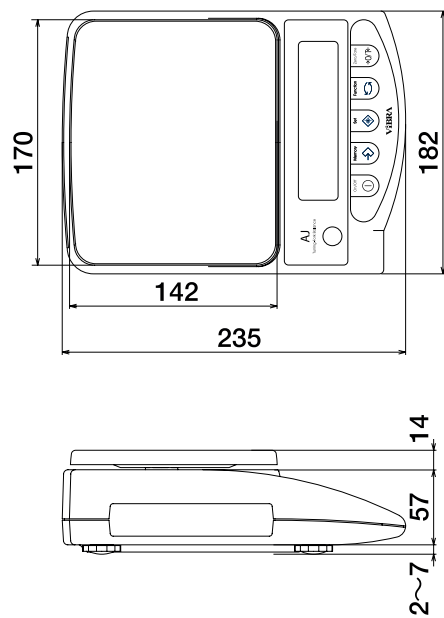

ГАБАРИТНЫЕ РАЗМЕРЫ_ViBRA AJ

AJ(H)-220CE - AJ(H)-620CE

AJ-820CE - AJ-1200CE

AJ(H)-2200CE - AJ-12KCE