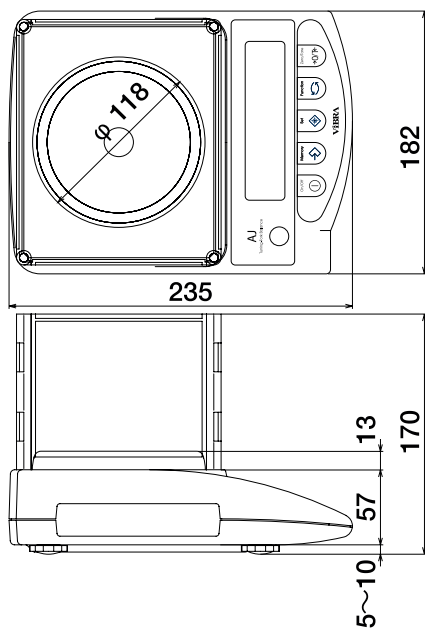

ГАБАРИТНЫЕ РАЗМЕРЫ_ViBRA AJ

AJ(H)-220CE - AJ(H)-620CE

AJ-820CE - AJ-1200CE

AJ(H)-2200CE - AJ-12KCE